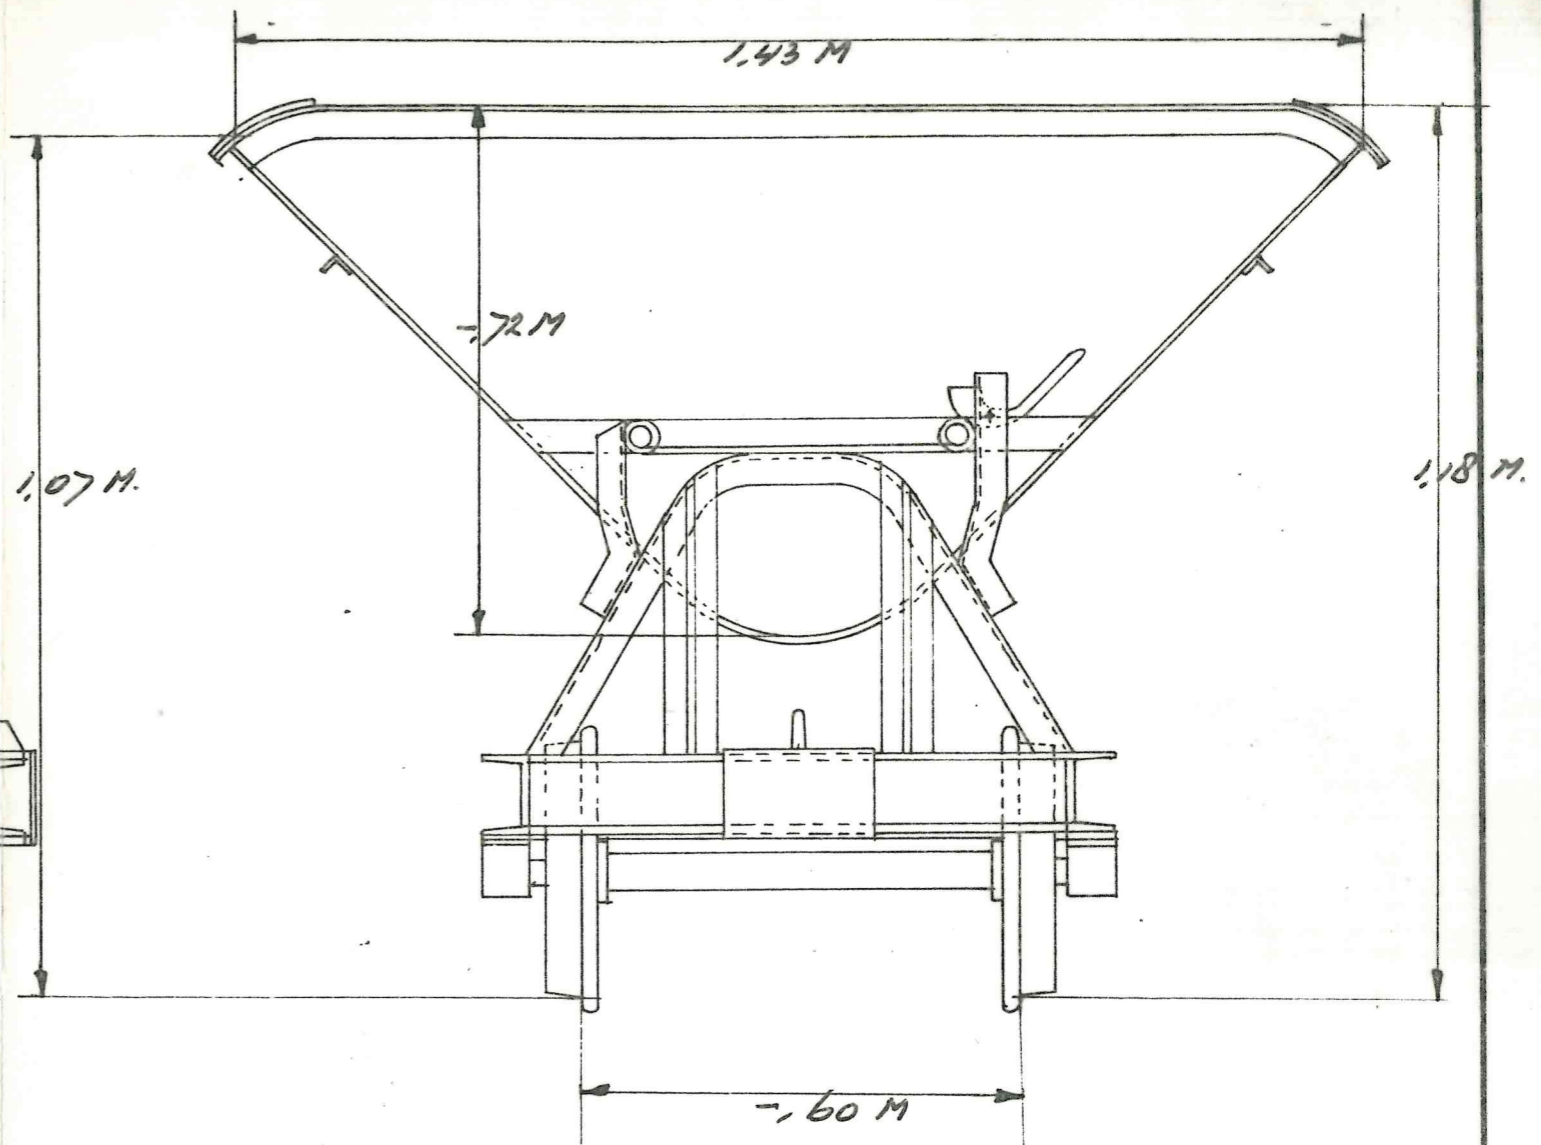

DEZE TEKENING IS HET EIGENDOM VAN OVIING-SPOOR ROTTERDAM - H. I. AMBACHT
EN MAG ZONDER ONZE UITDRUKKELIJKE TOESTEMMING NIET GEKOPIEERD,
UITGELEEND NOCH AAN DERDEN TER INZAGE GEGEVEN WORDEN.

O-D-S-SPOOR
Oving-Diepeveen Struycken B.V.
Veerweg 65, Postbus no. 11
3340 AA HENDRIK IDO AMBACHT
Tel. 0 1858 - 1 41 66 - tlx 29028

ONBEWERKT
▽ GROF BEWERKT
▽ GLAD BEWERKT
▽ ZEER GLAD BEWERKT

OPMERKINGEN			OVING-SPOOR	
			ROTTERDAM	H. I. AMBACHT
		TEKENING Nr.:		0494
		KIPWAGEN INHOUD 3/4 M³		
SCHAAL				
GETEKEND	30-8-67	HLR		
GEZIEN			MATERIAAL:	
GOEDGEKEURD			GEWICHT: 455 KG	BELASTING: