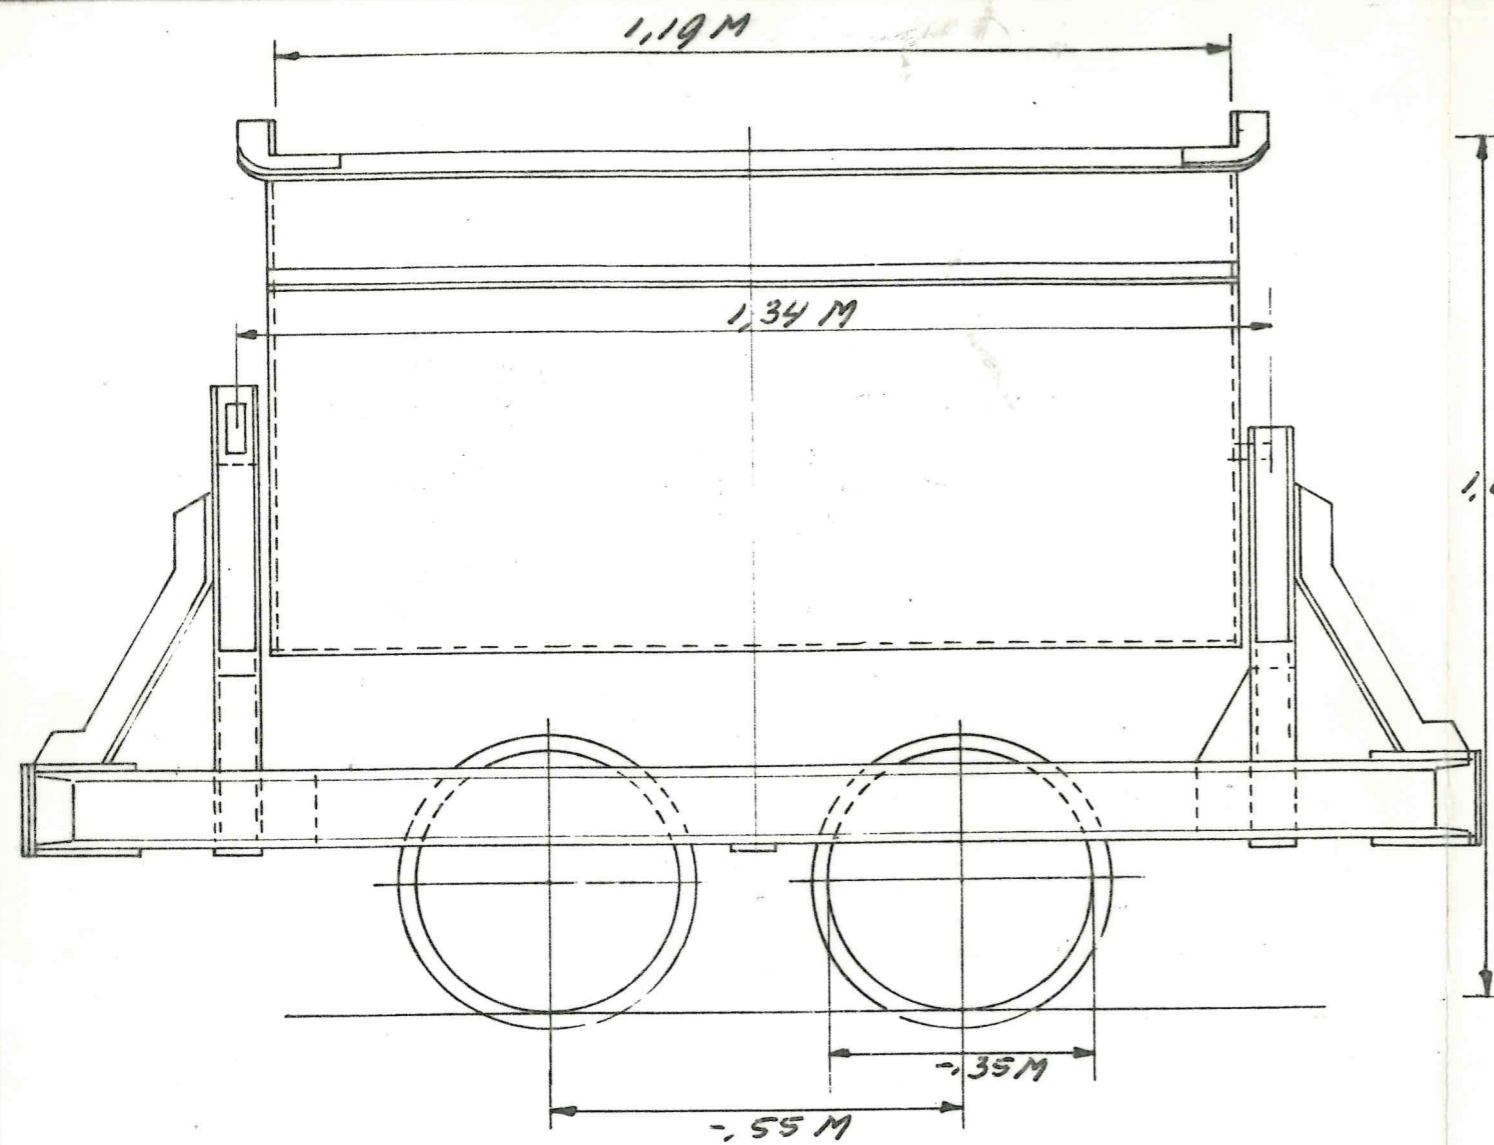

DEZE TEKENING IS HET EIGENDOM VAN OVIING-SPOOR ROTTERDAM - H. I. AMBACHT
EN MAG ZONDER ONZE UITDRUKKELIJKE TOESTEMMING NIET GEKOPIEERD,
UITGELEEND NOCH AAN DERDEN TER INZAGE GEGEVEN WORDEN.

O-D-S-SPOOR
Oving-Diepeveen Struycken B.V.
Veerweg 65, Postbus no. 11
3340 AA HENDRIK IDO AMBACHT
Tel. 0 1858 - 1 41 66 - tlx 29028

ONBEWERKT
▽ GROF BEWERKT
▽ GLAD BEWERKT
▽ ZEER GLAD BEWERKT

OPMERKINGEN			OVING-SPOOR	
			ROTTERDAM	H. I. AMBACHT
		TEKENING Nr.:		0494
		KIPWAGEN INHOUD 3/4 M³		
SCHAAL				
GETEKEND	30-8-67	HLR		
GEZIEN			MATERIAAL:	
GOEDGEKEURD			GEWICHT: 455 KG	BELASTING: