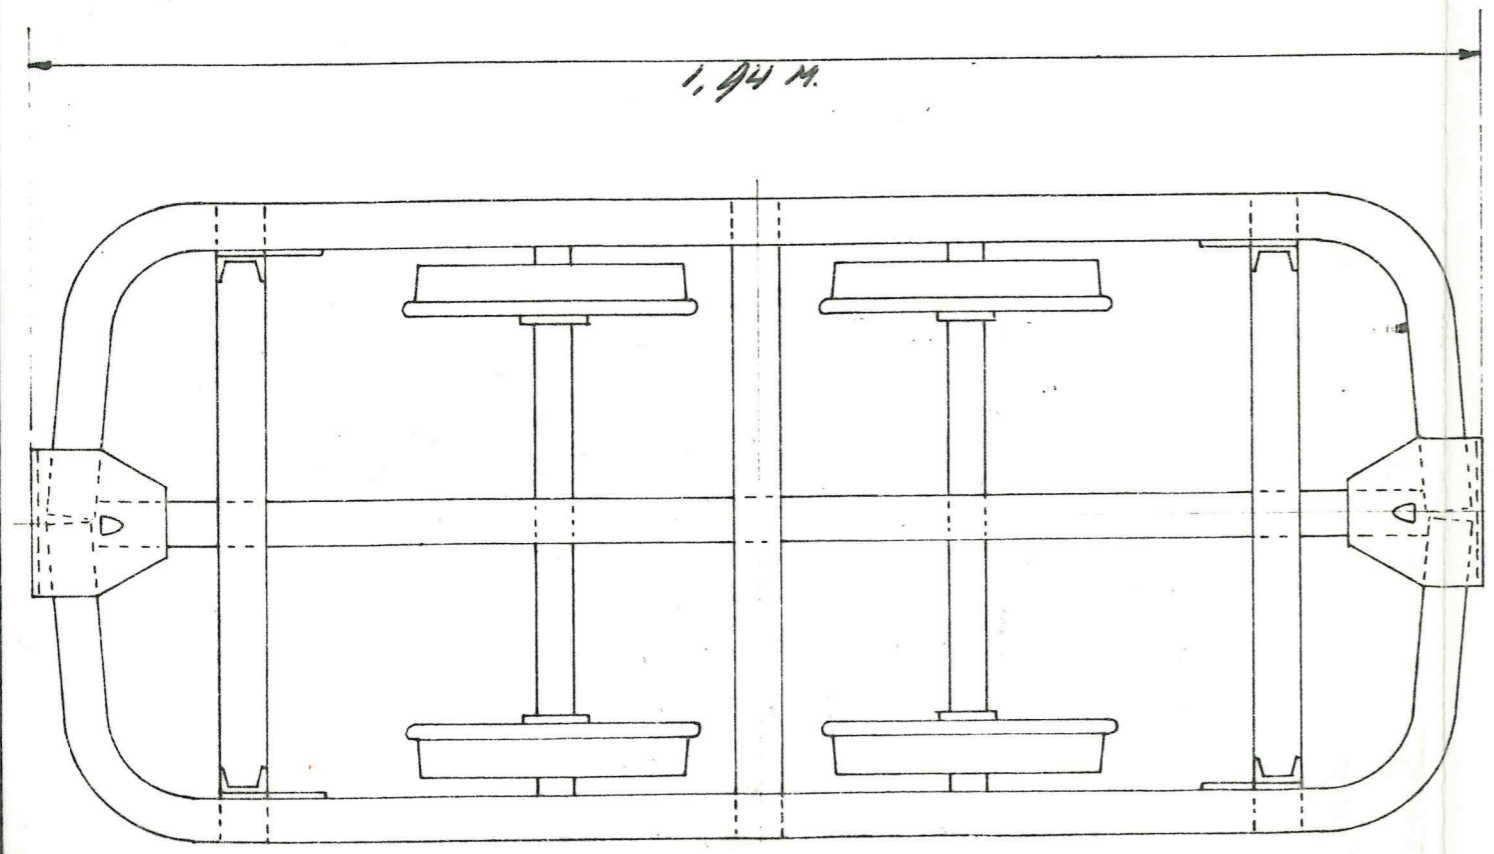

DEZE TEKENING IS HET EIGENDOM VAN OVIING-SPOOR ROTTERDAM - H. I. AMBACHT
EN MAG ZONDER ONZE UITDRUKKELIJKE TOESTEMMING NIET GEKOPIEERD,
UITGELEEND NOCH AAN DERDEN TER INZAGE GEGEVEN WORDEN.

O-D-S-SPOOR
Oving-Diepeveen Struycken B.V.
Veerweg 65, Postbus no. 11
3340 AA HENDRIK IDO AMBACHT
Tel. 0 1858 - 1 41 66 - tlx 29028

ONBEWERKT
▽ GROF BEWERKT
▽ GLAD BEWERKT
▽ ZEER GLAD BEWERKT

OPMERKINGEN			OVING-SPOOR	
			ROTTERDAM	H. I. AMBACHT
		TEKENING Nr.:		0494
		KIPWAGEN INHOUD 3/4 M³		
SCHAAL				
GETEKEND	30-8-67	HLR		
GEZIEN			MATERIAAL:	
GOEDGEKEURD			GEWICHT: 455 KG	BELASTING: